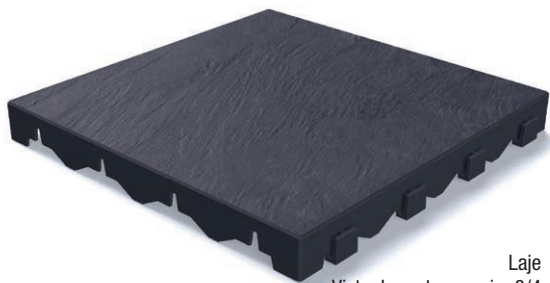

Grosfillex®

**LAJE PARA ABRIGO DE JARDIM Grosfillex**

UMA SOLUÇÃO 2-EM-1, LAJE E PISO

# LAJE PARA ABRIGO DE JARDIM Grosfillex

Laje  
Vista da parte superior 3/4

Laje – Vista da parte inferior

## Uma solução 2-em-1, laje e piso

A laje Grosfillex substitui a instalação de uma laje em betão e de um piso quando faz a montagem do seu abrigo Grosfillex

- **Uma instalação menos enfadonha** do que a de uma laje de betão e menos dispendiosa.
- **Uma solução não definitiva:** desmonta-se com a mesma facilidade.
- **3 kits diferentes** dependendo do tamanho do seu abrigo Grosfillex: número de lajes adaptado e os parafusos necessários.
- Lajes de L40xL40 cm encaixam-se graças ao **sistema de encaixe fiável e seguro**.
- Uma laje em **resina** com uma **decoreção texturizada em ardósia**, que se harmoniza com o seu abrigo e o meio ambiente.
- **Resistente ao choque**, ao peso do seu abrigo e ao seu conteúdo, e aos raios UV.
- **Conselhos de instalação:** afastar a terra, colocar uma camada de areia, uma tela geotêxtil e de novo uma camada de areia antes de colocar as lajes. Se utilizar um kit de implantação no solo Grosfillex (refª. 22954031) para o seu abrigo, é necessário prevenir com 4 contatos de ângulo em betão.