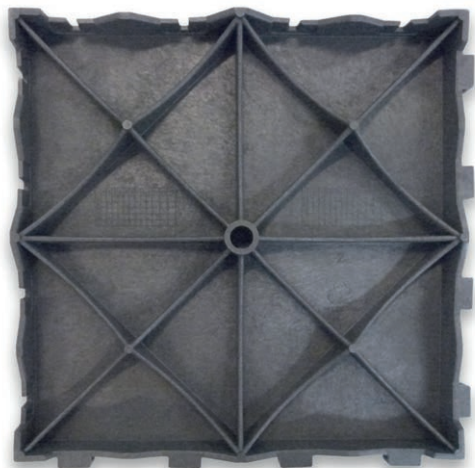

# LAJE PARA ABRIGO DE JARDIM Grosfillex

Laje  
Vista da parte superior 3/4

Laje – Vista da parte inferior

## Uma solução 2-em-1, laje e piso

A laje Grosfillex substitui a instalação de uma laje em betão e de um piso quando faz a montagem do seu abrigo Grosfillex

- **Uma instalação menos enfadonha** do que a de uma laje de betão e menos dispendiosa.
- **Uma solução não definitiva:** desmonta-se com a mesma facilidade.
- **3 kits diferentes** dependendo do tamanho do seu abrigo Grosfillex: número de lajes adaptado e os parafusos necessários.
- Lajes de L40xL40 cm encaixam-se graças ao **sistema de encaixe fiável e seguro**.
- Uma laje em **resina** com uma **decoreção texturizada em ardósia**, que se harmoniza com o seu abrigo e o meio ambiente.
- **Resistente ao choque**, ao peso do seu abrigo e ao seu conteúdo, e aos raios UV.
- **Conselhos de instalação:** afastar a terra, colocar uma camada de areia, uma tela geotêxtil e de novo uma camada de areia antes de colocar as lajes. Se utilizar um kit de implantação no solo Grosfillex (refª. 22954031) para o seu abrigo, é necessário prevenir com 4 contatos de ângulo em betão.