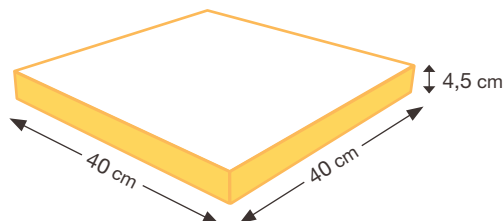

## 3 KITS

**Kit de 42 lajes**  
compatível com os abrigos Grosfillex de  
**4,9 m<sup>2</sup>**  
(Deco, Utility)

**Kit de 63 lajes**  
compatível com os abrigos Grosfillex de  
**7,5 m<sup>2</sup>**  
(Deco, Utility, Basic Home)

**Kit de 90 lajes**  
compatível com os abrigos Grosfillex de  
**11 m<sup>2</sup>**  
(Deco, Utility, Basic Home)

Decoreção em madeira

	Código Artigo unitário	EAN	Nb Laje	PCB	Volume	Peso líquido artigo	Dimensão paleta
Kit laje abrigo 4,9 m <sup>2</sup>	23105002	3100038163917	42	1	0.50 m <sup>3</sup>	75 Kg	1212x812x510 cm
Kit laje abrigo 7,5 m <sup>2</sup>	23107002	3100038163924	63	1	0.62 m <sup>3</sup>	112 Kg	1212x812x635 cm
Kit laje abrigo 11 m <sup>2</sup>	23111002	3100038163931	90	1	0.80 m <sup>3</sup>	160 Kg	1212x812x815 cm