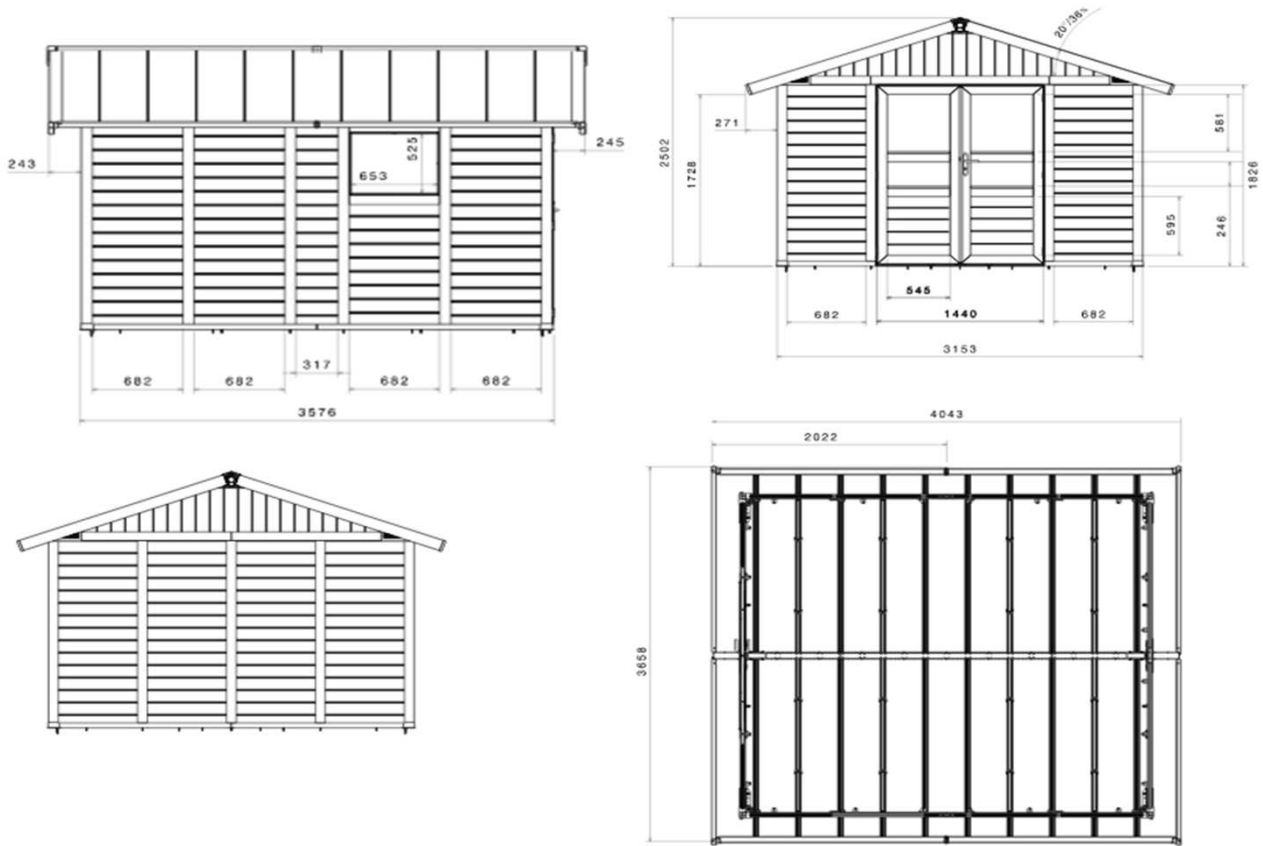

Basic Home 11 - 11,21 m²

Vues techniques

Dimensions non contractuelles données à titre indicatif

Conditionnement

Hauteur colis sans palette	Hauteur colis avec palette	Largeur colis au sol	Longueur colis au sol	Volume	Poids Brut estimé
2,22 m	2,33 m	1 m	1,20 m	2,80 m ³	305 Kg

Palette non contractuelle. Conditionnement en palette individuelle. Poids maximum d'un colis : 25 kg.