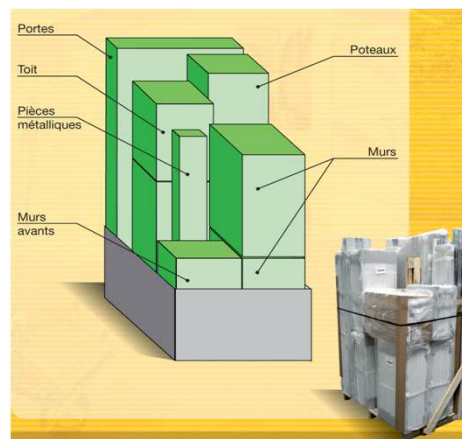

Basic Home 11 - 11,21 m²

Vues techniques

Dimensions non contractuelles données à titre indicatif

Conditionnement

Hauteur colis sans palette	Hauteur colis avec palette	Largeur colis au sol	Longueur colis au sol	Volume	Poids Brut estimé
2,22 m	2,33 m	1 m	1,20 m	2,80 m ³	305 Kg

Palette non contractuelle. Conditionnement en palette individuelle. Poids maximum d'un colis : 25 kg.