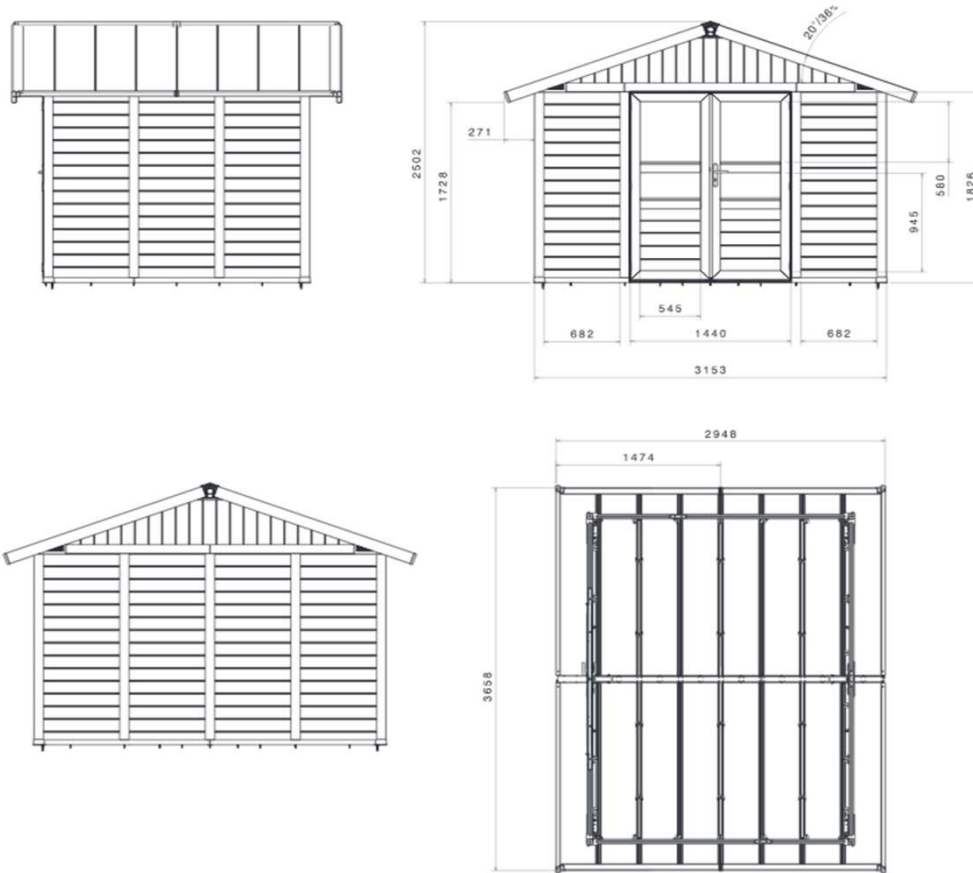

Basic Home 7,5 - 7,53 m²

Vues techniques

Dimensions non contractuelles données à titre indicatif

Conditionnement

Hauteur colis sans palette	Hauteur colis avec palette	Largeur colis au sol	Longueur colis au sol	Volume	Poids Brut estimé
2,00 m	2,11 m	0,80 m	1,20 m	2,03 m ³	235 Kg

Palette non contractuelle. Conditionnement en palette individuelle. Poids maximum d'un colis : 25 kg.