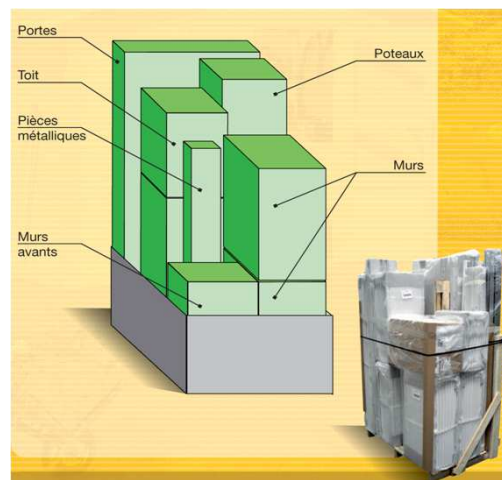

Basic Home 7,5 - 7,53 m²

Vues techniques

Dimensions non contractuelles données à titre indicatif

Conditionnement

Hauteur colis sans palette	Hauteur colis avec palette	Largeur colis au sol	Longueur colis au sol	Volume	Poids Brut estimé
2,00 m	2,11 m	0,80 m	1,20 m	2,03 m ³	235 Kg

Palette non contractuelle. Conditionnement en palette individuelle. Poids maximum d'un colis : 25 kg.