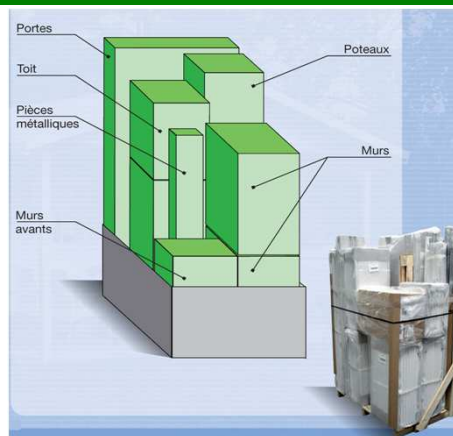

Deco 11 - 11,21 m²

Vues techniques

Dimensions non contractuelles données à titre indicatif

Conditionnement

	Hauteur colis sans palette	Hauteur colis avec palette	Largeur colis au sol	Longueur colis au sol	Volume	Poids Brut estimé
DECO 11	2,22 m	2,33 m	1 m	1,20 m	2,80 m³	305 Kg

Palette non contractuelle. Conditionnement en palette individuelle. Poids maximum d'un colis : 25 kg.