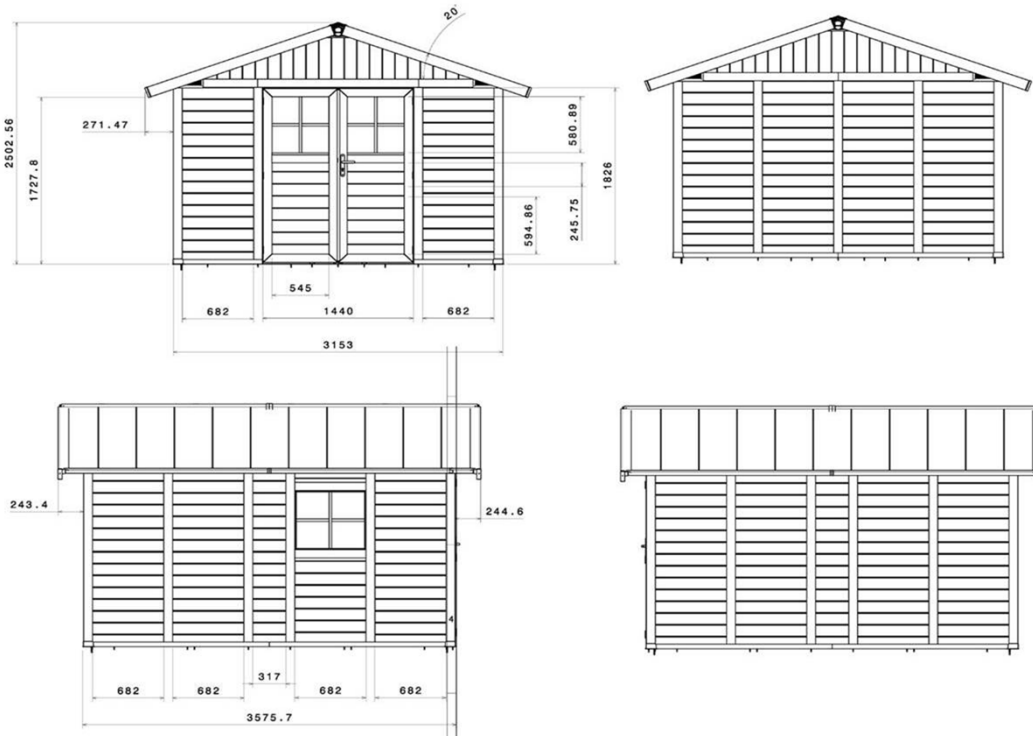

Deco 11 - 11,21 m²

Vues techniques

Dimensions non contractuelles données à titre indicatif

Conditionnement

	Hauteur colis sans palette	Hauteur colis avec palette	Largeur colis au sol	Longueur colis au sol	Volume	Poids Brut estimé
DECO 11	2,22 m	2,33 m	1 m	1,20 m	2,80 m³	305 Kg

Palette non contractuelle. Conditionnement en palette individuelle. Poids maximum d'un colis : 25 kg.