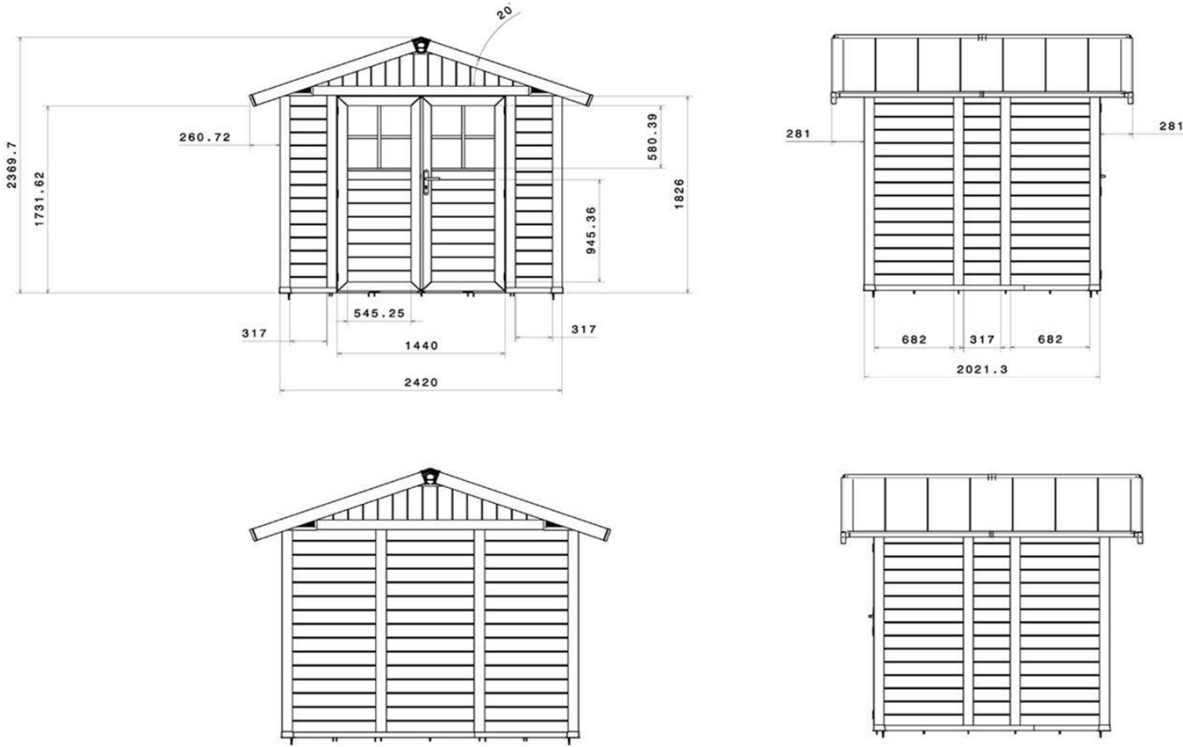

Deco 4,9 - 4,90 m²

Vues techniques

Dimensions non contractuelles données à titre indicatif

Conditionnement

	Hauteur colis sans palette	Hauteur colis avec palette	Largeur colis au sol	Longueur colis au sol	Volume	Poids Brut estimé
DECO 4,9	2,07 m	2,18 m	0,80 m	1,20 m	2,09 m³	190 Kg

Palette non contractuelle. Conditionnement en palette individuelle. Poids maximum d'un colis : 25 kg.