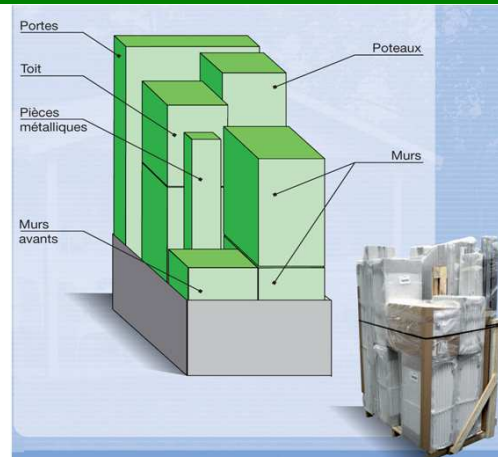

Deco 4,9 - 4,90 m²

Vues techniques

Dimensions non contractuelles données à titre indicatif

Conditionnement

	Hauteur colis sans palette	Hauteur colis avec palette	Largeur colis au sol	Longueur colis au sol	Volume	Poids Brut estimé
DECO 4,9	2,07 m	2,18 m	0,80 m	1,20 m	2,09 m³	190 Kg

Palette non contractuelle. Conditionnement en palette individuelle. Poids maximum d'un colis : 25 kg.