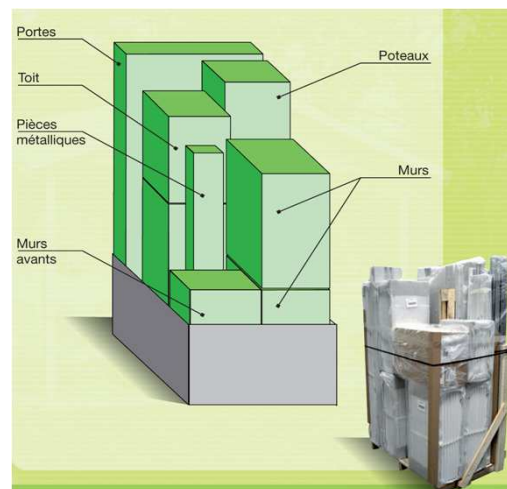

Utility 11 - 11,21 m²

Vues techniques

Dimensions non contractuelles données à titre indicatif

Conditionnement

	Hauteur colis sans palette	Hauteur colis avec palette	Largeur colis au sol	Longueur colis au sol	Volume	Poids Brut estimé
UTILITY 11	2,22 m	2,33 m	1 m	1,20 m	2,80 m³	297 Kg

Palette non contractuelle. Conditionnement en palette individuelle. Poids maximum d'un colis : 25 kg.