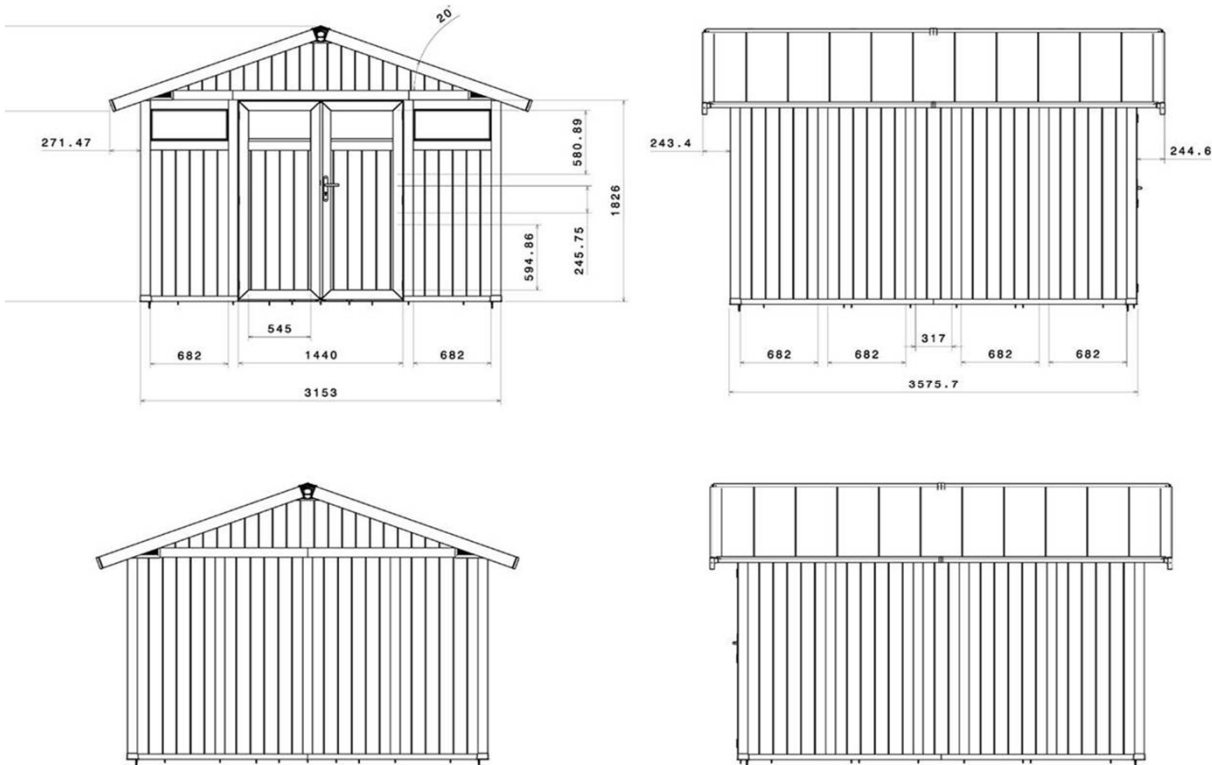

Utility 11 - 11,21 m²

Vues techniques

Dimensions non contractuelles données à titre indicatif

Conditionnement

	Hauteur colis sans palette	Hauteur colis avec palette	Largeur colis au sol	Longueur colis au sol	Volume	Poids Brut estimé
UTILITY 11	2,22 m	2,33 m	1 m	1,20 m	2,80 m³	297 Kg

Palette non contractuelle. Conditionnement en palette individuelle. Poids maximum d'un colis : 25 kg.