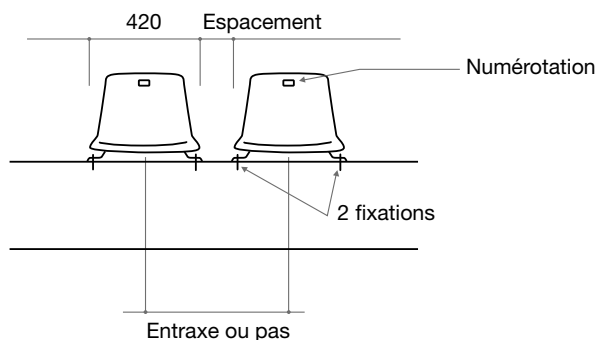

ADAPTATIONS POSSIBLES : SUIVANT HAUTEUR DES MARCHES

POSE BERCEAU

POSE CONSOLE

POSE BERCEAU sur marche

- Tube acier revêtu polyester, gris martelé ou traitement galvanisé

POSE CONSOLE sur contremarche

- Tube acier revêtu polyester, gris martelé ou traitement galvanisé