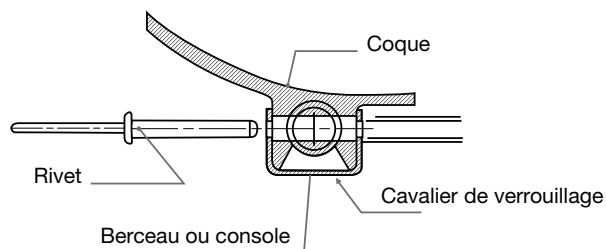

PRINCIPE DE CLIPPAGE ET VERROUILLAGE SUR PINCES ARRIÈRES

GROSFILLEX France et International

SARL Arpent - 01107 Oyonnax
Tél : +33 (0)4 74 73 30 30 - Fax : +33 (0)4 74 73 30 54
dpe-stadium@grosfillex.com

www.grosfillex.com