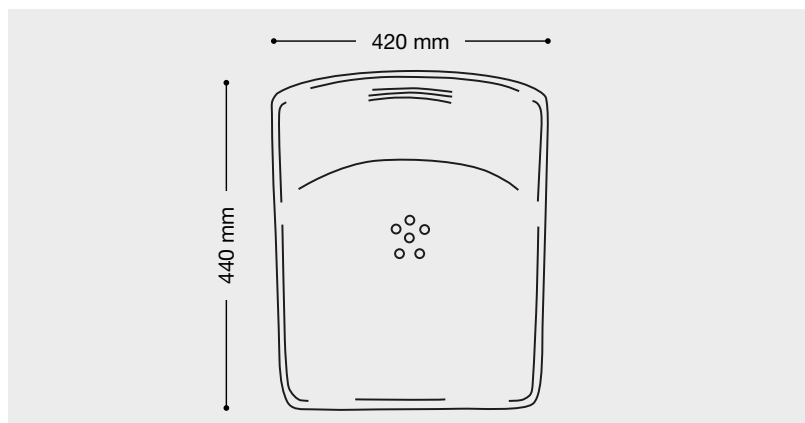

SCALA

SIÈGE MONO PAROI - DOSSIER HAUT

- Coque injectée en pur polypropylène haute densité, 100% copolymère pour une grande résistance aux chocs
- Teintée dans la masse
- Bordures latérales de renfort
- Souple, robuste et confortable
- Haut dossier et grande profondeur d'assise
- Percée pour écoulement des eaux
- Pose sur berceau, console ou banquette
- Siège sécurisé sur les pinces arrières par cavaliers de verrouillage rivetés

ADAPTATIONS POSSIBLES : SUIVANT HAUTEUR DES MARCHES

POSE BERCEAU

POSE CONSOLE

POSE BERCEAU sur marche

- Tube acier revêtu polyester, gris martelé ou traitement galvanisé

POSE CONSOLE sur contremarche

- Tube acier revêtu polyester, gris martelé ou traitement galvanisé