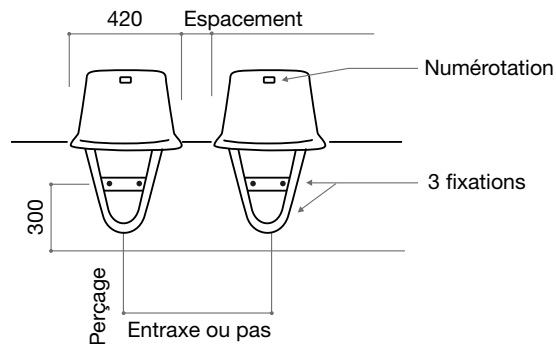

SCALA

SIÈGE MONO PAROI - DOSSIER HAUT

- Coque injectée en pur polypropylène haute densité, 100% copolymère pour une grande résistance aux chocs
- Teintée dans la masse
- Bordures latérales de renfort
- Souple, robuste et confortable
- Haut dossier et grande profondeur d'assise
- Percée pour écoulement des eaux
- Pose sur berceau, console ou banquette
- Siège sécurisé sur les pinces arrières par cavaliers de verrouillage rivetés

ADAPTATIONS POSSIBLES : SUIVANT HAUTEUR DES MARCHES

POSE BERCEAU

POSE CONSOLE

POSE BERCEAU sur marche

- Tube acier revêtu polyester, gris martelé ou traitement galvanisé

POSE CONSOLE sur contremarche

- Tube acier revêtu polyester, gris martelé ou traitement galvanisé