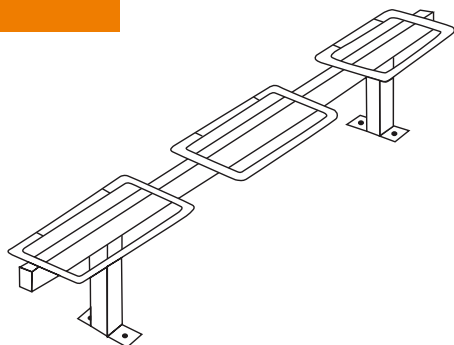

POSE BANQUETTE 2, 3, 4 places