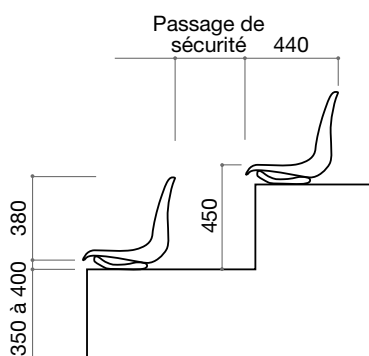

SCALA

SIÈGE MONO PAROI - DOSSIER HAUT

- Coque injectée en pur polypropylène haute densité, 100% copolymère pour une grande résistance aux chocs
- Teintée dans la masse
- Bordures latérales de renfort
- Souple, robuste et confortable
- Haut dossier et grande profondeur d'assise
- Percée pour écoulement des eaux
- Pose sur berceau, console ou banquette
- Siège sécurisé sur les pinces arrières par cavaliers de verrouillage rivetés

ADAPTATIONS POSSIBLES : SUIVANT HAUTEUR DES MARCHES

POSE BERCEAU

POSE CONSOLE

POSE BERCEAU sur marche

- Tube acier revêtu polyester, gris martelé ou traitement galvanisé

POSE CONSOLE sur contremarche

- Tube acier revêtu polyester, gris martelé ou traitement galvanisé