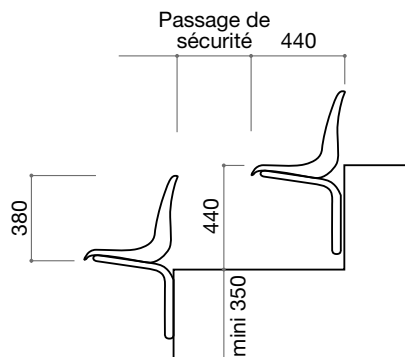

SCALA

SIÈGE MONO PAROI - DOSSIER HAUT

- Coque injectée en pur polypropylène haute densité, 100% copolymère pour une grande résistance aux chocs
- Teintée dans la masse
- Bordures latérales de renfort
- Souple, robuste et confortable
- Haut dossier et grande profondeur d'assise
- Percée pour écoulement des eaux
- Pose sur berceau, console ou banquette
- Siège sécurisé sur les pinces arrières par cavaliers de verrouillage rivetés

ADAPTATIONS POSSIBLES : SUIVANT HAUTEUR DES MARCHES

POSE BERCEAU

POSE CONSOLE

POSE BERCEAU sur marche

- Tube acier revêtu polyester, gris martelé ou traitement galvanisé

POSE CONSOLE sur contremarche

- Tube acier revêtu polyester, gris martelé ou traitement galvanisé