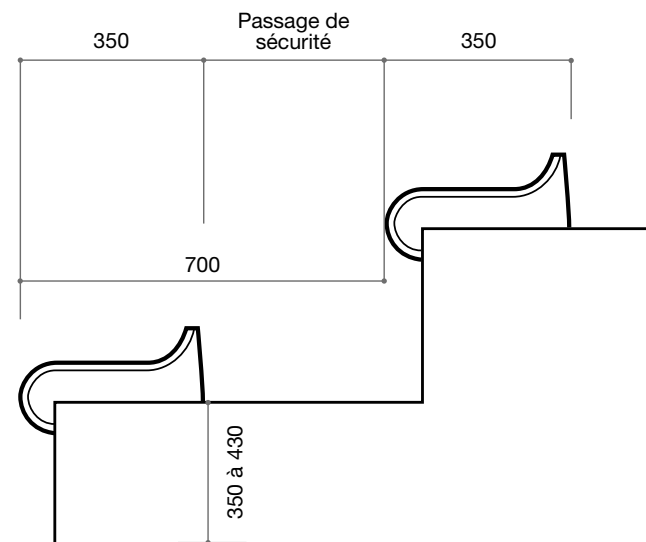

SOLO

ASSISE MONOBLOC

- Assise injectée en pur polypropylène haute densité, 100% copolymère pour une grande résistance aux chocs
- Très faible encombrement en largeur et en profondeur
- Teintée dans la masse
- Assise renforcée par cloisonnage intérieur
- Aspect lisse et brillant
- Percée pour écoulement des eaux

ADAPTATIONS POSSIBLES : SUIVANT HAUTEUR DES MARCHES

POSE DIRECTE sur marche

- Directe sur marche en 1 seul point central de fixation
- Aucune partie métallique
- Pas de prise en main

GROSFILLEX France et International
SARL Arbent - 01 107 Oyonnax
Tél : +33 (0)4 74 73 30 30 - Fax : +33 (0)4 74 73 30 54
dpe-stadium@grosfillex.com
www.grosfillex.com