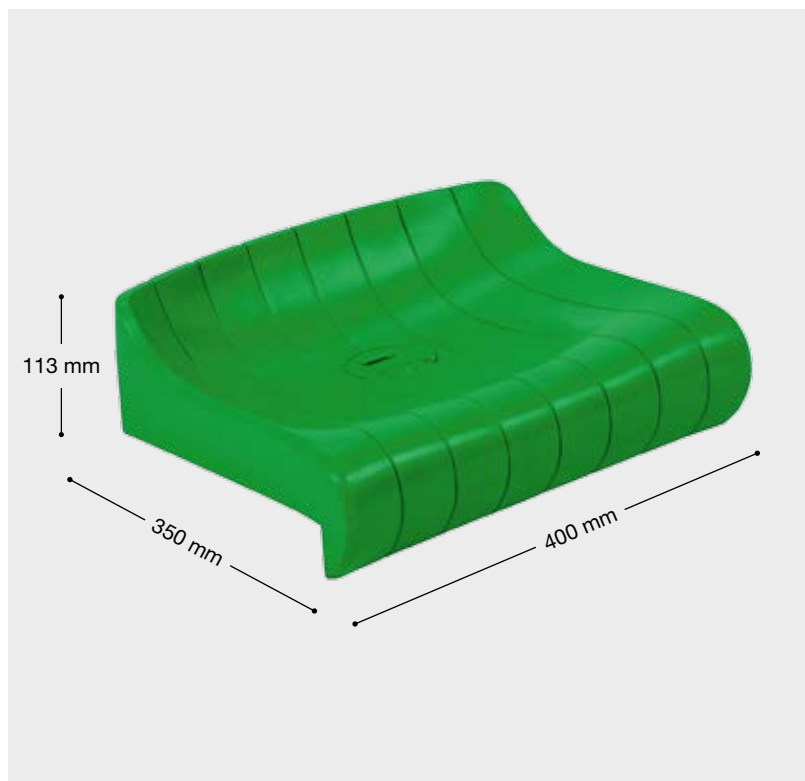

SOLO

ASSISE MONOBLOC

- Assise injectée en pur polypropylène haute densité, 100% copolymère pour une grande résistance aux chocs
- Très faible encombrement en largeur et en profondeur
- Teintée dans la masse
- Assise renforcée par cloisonnage intérieur
- Aspect lisse et brillant
- Percée pour écoulement des eaux