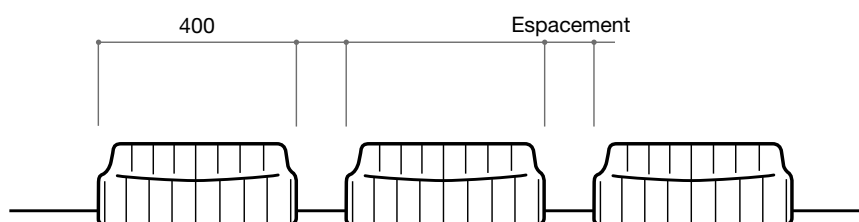

GROSFILLEX France et International
SARL Arbent - 01 107 Oyonnax
Tél : +33 (0)4 74 73 30 30 - Fax : +33 (0)4 74 73 30 54
dpe-stadium@grosfillex.com
www.grosfillex.com