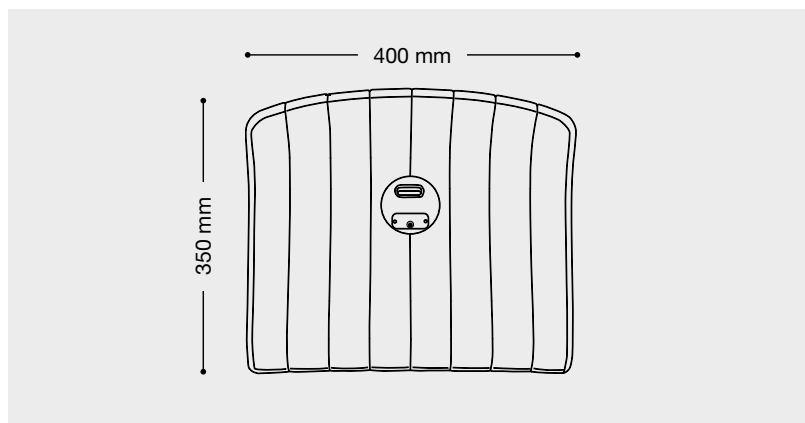

SOLO

ASSISE MONOBLOC

- Assise injectée en pur polypropylène haute densité, 100% copolymère pour une grande résistance aux chocs
- Très faible encombrement en largeur et en profondeur
- Teintée dans la masse
- Assise renforcée par cloisonnage intérieur
- Aspect lisse et brillant
- Percée pour écoulement des eaux